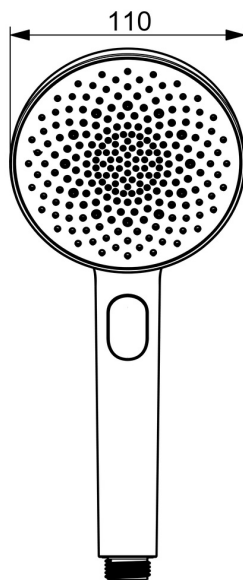

HANSAAURELIA - Symfónia jednoduchosti a elegancie.

Objavte harmóniu HANSAAURELIA, symfóniu jednoduchosti a elegancie. AURELIA čerpá dizajnovú inšpiráciu z krásnych prvkov divokej prírody. Od elegantného kvetu lotosu, ktorý sa premenil na sprchovú hlavicu navrhnutú pre čisté potešenie, až po najjednoduchšiu krivku malého kvapky vody, ktorá tvaruje našu ručnú sprchu, každý detail odráža krásu, ktorá nás obklopuje v prírode.

Elegancia je kľúčová pre každý prvok, vytvárajúca bezproblémové spojenie medzi formou a funkciou.

Ručná sprcha s 3 druhmi lúčov a priemerom 110 mm

Jednoduchý prepínač pre výber druhu lúča

ZVÝŠENIE VAŠICH MOMENTOV

- Riešenia pre sprchy
- Príslušenstvo
- Čierna matná
- Technológia proti usadeninám (ľahko sa čistí)
- Pulzujúci - Silný prúd vody pre masáž alebo ošetrovanie tela, Intenzívny - Povzbudzujúci prúd vody, Relaxačný - Jemný prúd vody, príjemný pre celé telo
- 3-prúdová