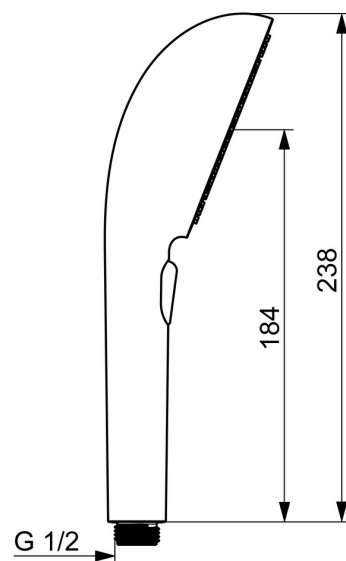

HANSAAURELIA - Symfónia jednoduchosti a elegancie.

Objavte harmóniu HANSAAURELIA, symfóniu jednoduchosti a elegancie. AURELIA čerpá dizajnovú inšpiráciu z krásnych prvkov divokej prírody. Od elegantného kvetu lotosu, ktorý sa premenil na sprchovú hlavicu navrhnutú pre čisté potešenie, až po najjednoduchšiu krivku malého kvapky vody, ktorá tvaruje našu ručnú sprchu, každý detail odráža krásu, ktorá nás obklopuje v prírode.

Elegancia je kľúčová pre každý prvok, vytvárajúca bezproblémové spojenie medzi formou a funkciou.

Ručná sprcha s 3 druhmi lúčov a priemerom 110 mm

Jednoduchý prepínač pre výber druhu lúča

ZVÝŠENIE VAŠICH MOMENTOV

- Riešenia pre sprchy
- Príslušenstvo
- Čierna matná
- Technológia proti usadeninám (ľahko sa čistí)
- Pulzujúci - Silný prúd vody pre masáž alebo ošetrovanie tela, Intenzívny - Povzbudzujúci prúd vody, Relaxačný - Jemný prúd vody, príjemný pre celé telo
- 3-prúdová